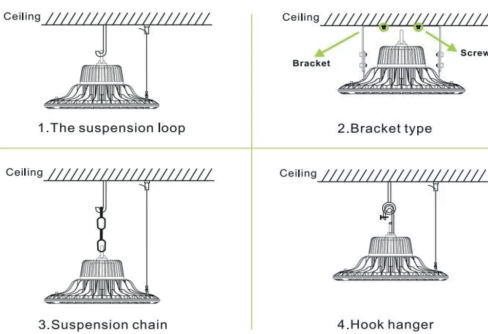

MOMENTUM[®]

LAMP

โคมไฟไฮเบย์ แอลอีดี LED HIGH BAY

มอก. 1955-2551

SERIES THE MOON : 80W 100W 120W 150W 200W 240W

คุณสมบัติสินค้า

- ตัวโคมวัสดุคุณภาพสูง แข็งแรง ทนทาน น้ำหนักเบา
- ให้ความสว่างสูงถึง 150-190LM/W
- มีระบบระบายความร้อน ประหยัดพลังงาน น้ำหนักเบา
- LED คุณภาพสูง (Philips, Lumileds, Nichia)
- ระดับมาตรฐานป้องกันฝุ่นและละอองน้ำ IP65
- ติดตั้งง่าย พร้อมวิธีติดตั้งที่หลากหลาย
- ออกแบบพิเศษ สำหรับใช้ในสภาพอากาศของไทย
- อายุการใช้งาน 50,000 ชั่วโมง
- สินค้าได้รับมาตรฐาน มอก. 1955-2551

การใช้งาน

สำหรับติดตั้งส่องสว่างบนที่สูง โรงงานอุตสาหกรรม คลังสินค้า โรงยิม ห้องประชุม สนามกีฬา โชว์รูม สนามบิน ต่างๆ เป็นต้น

มั่นใจในคุณภาพ รับประกันสินค้า

PRODUCT SPECIFICATION

Model	HBTM-80	HBTM-100	HBTM-120	HBTM-150	HBTM-200	HBTM-240
Rated Power	80W	100W	120W	150W	200W	240W
Voltage(V) Frequency(Hz)	AC100-277V, 50/60Hz					
Light Efficiency	150-160LM/W or 180-190LM/W					
Colour Temp (K)	2700-7000k					
CRI	>80					
Power Factor	>0.97					
Beam Angle (degree)	60°, 90°, 120°					
Lifetime (hours)	>50000					
IP Grade	IP65					
LED Type	Philips Lumiled					
Certificates	CE, RoHS, SAA, LM79, TM21, LM80					
Material	Body: Dia Casting Aluminum, PC Lens, Body color : Black					
Dimensions LXW(Cm.)	15.98x25.35	16.6x30.85	17.1x35.88			
Net W./Gross W (kg.)	1.8Kg./ 2.30	2.4/ 3.0	2.9/3.50			
Packing Size (Cm.)	34x34x16	36x36x18	40x40x18			