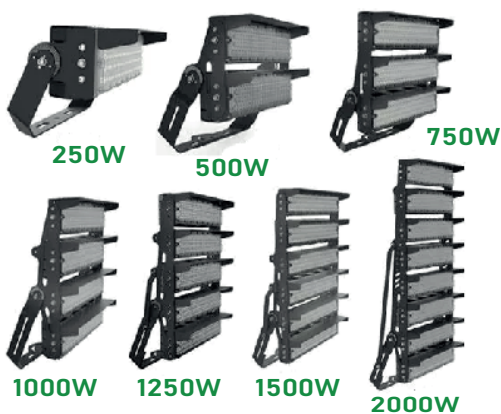

MOMENTUM[®]

LAMP

โคมไฟสปอร์ตไลท์/โคมไฟสนามกีฬา แอลอีดี

มอก. 1955-2551

LED SPORT LIGHT

SERIES SPORT PRO : 250W 500W 750W 1000W 1250W 1500W 2000W

คุณสมบัติสินค้า

- ตัวโคมวัสดุคุณภาพสูง แข็งแรง ทนทาน น้ำหนักเบา
- ให้ความสว่างสูงถึง 160LM/W
- มีระบบระบายความร้อน ประหยัดพลังงาน น้ำหนักเบา
- LED คุณภาพสูง (Philips, Lumileds, Nichia)
- ระดับมาตรฐานป้องกันฝุ่นและละอองน้ำ IP66
- ติดตั้งง่าย พร้อมวิธีติดตั้งที่หลากหลาย
- ออกแบบพิเศษ สำหรับใช้ในสภาพอากาศของไทย
- อายุการใช้งาน 50,000 ชั่วโมง
- สินค้าได้รับมาตรฐาน มอก. 1955-2551

การใช้งาน

สนามกีฬากลางแจ้ง, สนามเทนนิส, ถนน, ลานจอดรถ สนามฟุตบอล สนามหญ้า สนามกอล์ฟ ไฟเสาสูง เป็นต้น

มั่นใจในคุณภาพ รับผิดชอบต่อสินค้า

PRODUCT SPECIFICATION

Model	SDESP-500	SDESP-1000	SDESP-1500	SDESP-2000
Rated Power	500W	1000W	1500W	2000W
Voltage(V) Frequency(Hz)	AC100-277V, 50/60Hz			
Light Efficiency	160LM/W			
Colour Temp (K)	2700-7000k			
CRI	>80			
Power Factor	>0.97			
Beam Angle (degree)	20°, 40°, 60°, 49°x21°			
Lifetime (hours)	>50000			
IP Grade	IP66			
LED Type	Philips Lumiled			
Certificates	CE, RoHS			
Body Material	Dia Casting Aluminum			
Lens Material	PC lens			
Operating Temperature	-35°C- 50°C			