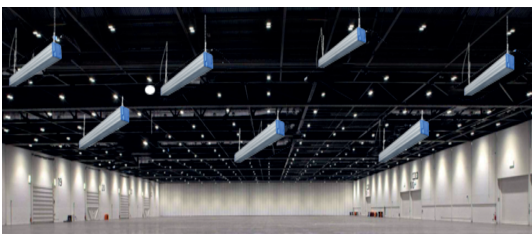

PRODUCT SPECIFICATION

Model	LHBS -100	LHBS-150	LHBS-200	LHBS-240
Rated Power	100W	150W	200W	240W
Voltage(V) Frequency(Hz)	AC100-277V, 50/60Hz			
Light Efficiency	150-160LM/W			
Colour Temp (K)	2700-7000k			
CRI	>80			
Power Factor	>0.97			
Beam Angle (degree)	120°X120°; 60° X100°;30°X 100 °			
Lifetime (hours)	>50000			
IP Grade	IP65			
LED Type	Philips Lumiled			
Certificates	CE, RoHS,SAA, ETL			
Material	Body: Dia Casting Aluminum, PC Lens, Body color : Black			
Packing size	67x18x21	36x36x18	120x18x21	120x18x21
Net W./Gross W	4.0 / 4.80	2.4/ 3.0	7.4/8.60	7.4 /8.60

ผลิตภัณฑ์ส่องสว่างแอลอีดี

Lighting Consult & Design

www.momentumlamp.com

095-965-4288

@momentumgroup