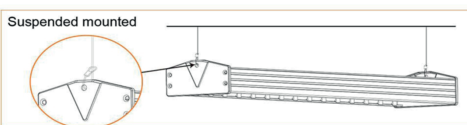

MOMENTUM[®]

LAMP

โคมไฟโซเบย์ แอลอีดี แบบยาว LED LINEAR HIGH BAY

มอก. 1955-2551

คุณสมบัติสินค้า

- ตัวโคมวัสดุคุณภาพสูง แข็งแรง ทนทาน น้ำหนักเบา
- ให้ความสว่างสูงถึง 150-190LM/W
- มีระบบระบายความร้อน ประหยัดพลังงาน น้ำหนักเบา
- LED คุณภาพสูง (Philips, Lumileds, Nichia)
- ระดับมาตรฐานป้องกันฝุ่นและละอองน้ำ IP65
- ติดตั้งง่าย พร้อมวิธีติดตั้งที่หลากหลาย
- ออกแบบพิเศษ สำหรับใช้ในสภาพอากาศของไทย
- อายุการใช้งาน 50,000 ชั่วโมง
- สินค้าได้รับมาตรฐาน มอก. 1955-2551

SERIES THE SKY : 100W 150W 200W 240W

IP65
WATERPROOF

การใช้งาน

สำหรับติดตั้งส่องสว่างบนที่สูง โรงงานอุตสาหกรรม คลังสินค้า โรงยิม ห้องประชุม สนามกีฬา ไซรุ่ม สนามบิน ต่างๆ เป็นต้น

มั่นใจในคุณภาพ รับประกันสินค้า

PRODUCT SPECIFICATION

Model	LHBS -100	LHBS-150	LHBS-200	LHBS-240
Rated Power	100W	150W	200W	240W
Voltage(V) Frequency(Hz)	AC100-277V, 50/60Hz			
Light Efficiency	150-160LM/W			
Colour Temp (K)	2700-7000k			
CRI	>80			
Power Factor	>0.97			
Beam Angle (degree)	120°X120°; 60° X100°;30°X 100 °			
Lifetime (hours)	>50000			
IP Grade	IP65			
LED Type	Philips Lumiled			
Certificates	CE, RoHS,SAA, ETL			
Material	Body: Dia Casting Aluminum, PC Lens, Body color : Black			
Packing size	67x18x21	36x36x18	120x18x21	120x18x21
Net W./Gross W	4.0 / 4.80	2.4/ 3.0	7.4/8.60	7.4 /8.60