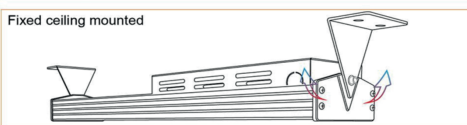

PRODUCT SPECIFICATION

Model	LHBS -100	LHBS-150	LHBS-200	LHBS-240
Rated Power	100W	150W	200W	240W
Voltage(V) Frequency(Hz)	AC100-277V, 50/60Hz			
Light Efficiency	150-160LM/W			
Colour Temp (K)	2700-7000k			
CRI	>80			
Power Factor	>0.97			
Beam Angle (degree)	120°X120°; 60° X100°;30°X 100 °			
Lifetime (hours)	>50000			
IP Grade	IP65			
LED Type	Philips Lumiled			
Certificates	CE, RoHS,SAA, ETL			
Material	Body: Dia Casting Aluminum, PC Lens, Body color : Black			
Packing size	67x18x21	36x36x18	120x18x21	120x18x21
Net W./Gross W	4.0 / 4.80	2.4/ 3.0	7.4/8.60	7.4 /8.60

ผลิตภัณฑ์ส่องสว่างแอลอีดี

Lighting Consult & Design

www.momentumlamp.com

095-965-4288

@momentumgroup