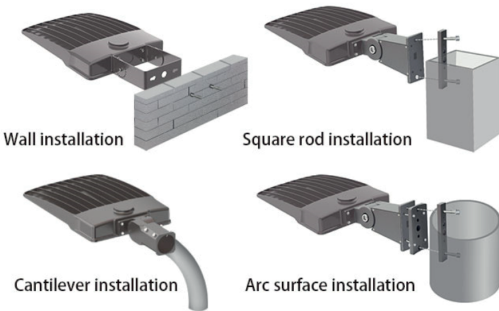

PRODUCT SPECIFICATION