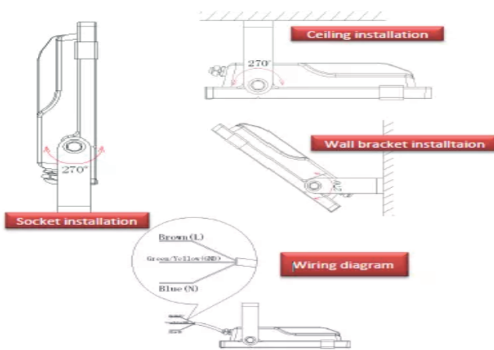

MOMENTUM[®]

LAMP

โคมไฟเสาแสง แอลอีดี LED FLOOD LIGHT

มอก. 1955-2551

SERIES THE NIGHT : 50W 80W 100W 150W 200W 240W

คุณสมบัติสินค้า

- ตัวโคมวัสดุคุณภาพสูง แข็งแรง ทนทาน น้ำหนักเบา
- ให้ความสว่างสูงถึง 140-150LM/W
- มีระบบระบายความร้อน ประหยัดพลังงาน น้ำหนักเบา
- LED คุณภาพสูง (Philips, Lumileds, Nichia)
- ระดับมาตรฐานป้องกันฝุ่นและละอองน้ำ IP66
- ติดตั้งง่าย พร้อมวิธีติดตั้งที่หลากหลาย
- ออกแบบพิเศษ สำหรับใช้ในสภาพอากาศของไทย
- อายุการใช้งาน 50,000 ชั่วโมง
- สินค้าได้รับมาตรฐาน มอก. 1955-2551

การใช้งาน

ไฟถนน ไฟทางหลวง ลานจอดรถ สนามกีฬา ปิมน้ำมัน สวนสาธารณะ ทางเดิน กำแพง โกดัง โรงงานอุตสาหกรรม เป็นต้น

PRODUCT SPECIFICATION

มั่นใจในคุณภาพ รับประกันสินค้า

Model	FLTN-80	FLTN-100	FLTN-150	FLTN-200
Rated Power	80W	100W	150W	200W
Voltage(V) Frequency(Hz)	AC100-277V, 50/60Hz			
Light Efficiency	140LM/W			
Colour Temp (K)	2700-7000k			
CRI	>80			
Power Factor	>0.97			
Beam Angle (degree)	30°, 60°, 90°			
Lifetime (hours)	>50000			
IP Grade	IP66			
LED Type	Philips Lumiled			
Certificates	CE, RoHS, SAA, LM80, LM79			
Body Material	Body: Dia Casting Aluminum, PC Lens, Body color : Black			
Packing size	46*37*16	50*41*16	54*46*18	58*49*16
Net W./Gross W	3.55/ 4.6	4.4/ 5.60	5.6/6.8	7.0/8.3